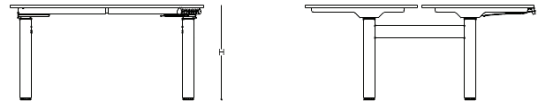

workstation

W: 145

L: 140 / 160