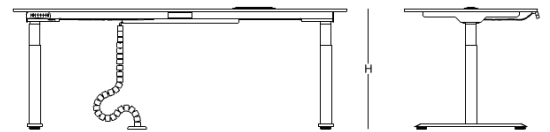

toplantı masası

W: 100

L: 200