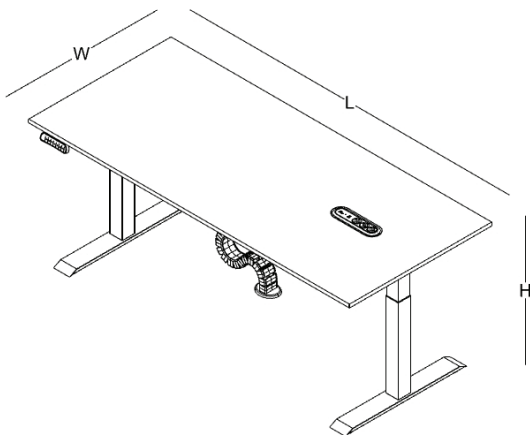

toplantı masası

W: 100

L: 200