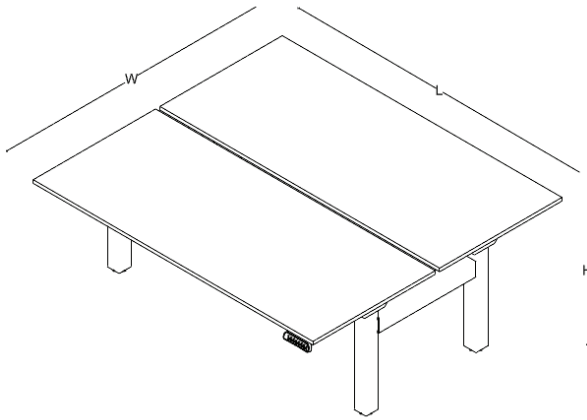

workstation

W: 145

L: 140 / 160