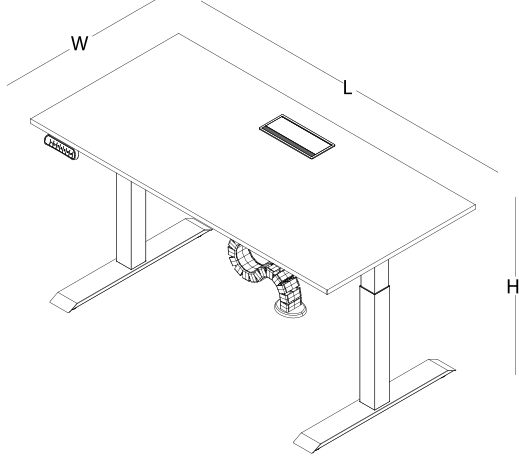

ürün ailesi

yüksek ayarlı masa

yükseklik ayarlı workstation

yükseklik ayarlı toplantı masası

teknik özellikler

Max. 126 cm - Min. 60 cm yükseklik

Max. 120 kg kaldırma kapasitesi

Herhangi bir engel karşısında durup geri gelme özelliği

Dijital yükseklik göstergesi

Ayakta çalışmayı hatırlatıcı alarm

ölçü tablosu

masa

W: 70 / 80

L: 140 / 160 / 180

workstation

W: 145