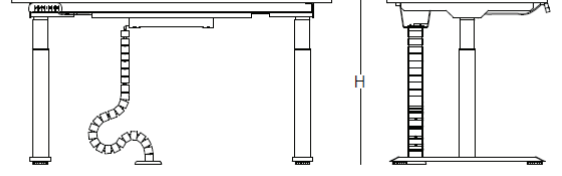

ürün ailesi

yüksek ayarlı masa

yükseklik ayarlı workstation

yükseklik ayarlı toplantı masası

teknik özellikler

Max. 126 cm - Min. 60 cm yükseklik

Max. 120 kg kaldırma kapasitesi

Herhangi bir engel karşısında durup geri gelme özelliği

Dijital yükseklik göstergesi

Ayakta çalışmayı hatırlatıcı alarm

ölçü tablosu

masa

W: 70 / 80

L: 140 / 160 / 180

workstation

W: 145