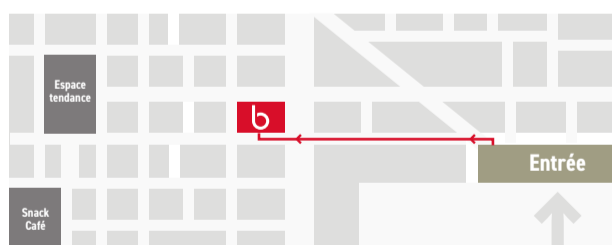

**Venez explorer  
notre concept pour  
vos espaces de travail**

**→ Hall 1, Stand G16-H17**  
26·27·28 Mars, Parc des Expositions  
Porte de Versailles, Paris

**bürotime**

Contact :  
export@burotime.com